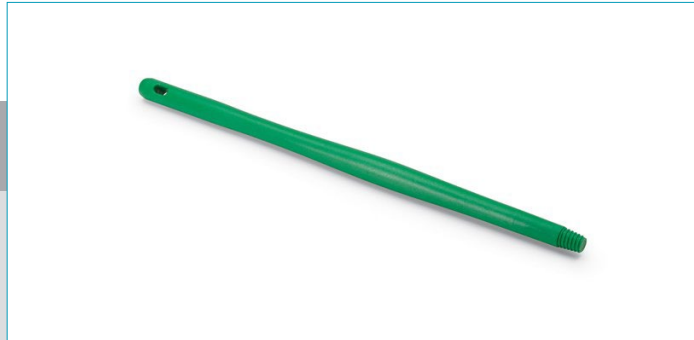

Manico monoblocco 60 cm - Verde

Manico monoblocco piccolo ed ergonomico. Diametro più spesso nei punti di impugnatura.

| Codice | Colore | Dimensioni (mm) | Materiale | Filetto | Peso netto (kg) |
|--------------|--------|-----------------|-----------|----------|-----------------|
| 1037G | Verde | 600 x Ø 32 | PP - FG | Italiano | 0,160 |

Versioni disponibili

| | | | |
|------------|---|-----------|--|
| Dimensioni | Cod. 1080 (130 cm) - Cod. 1039 (150 cm) | Materiale | |
| Colore | B R Y W | | |