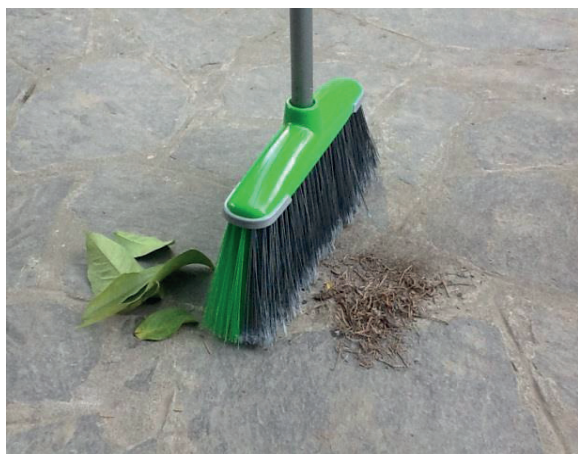

Linea Bimateriale

Per Esterni

Art. 100

# SUPERGARDEN

la scopa robusta e leggera per esterni

Doppia fibra in PVC

La parte grigia piumata per polvere e ghiaia

La parte verde non piumata per foglie, aghi e terriccio.

Scatola da 6 pz

Dimensioni cm: L 45 x P 34 x H 20