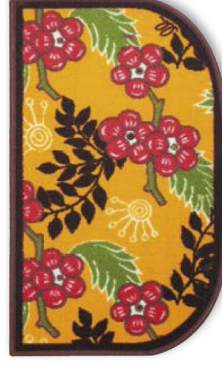

CALIFORNIA 2